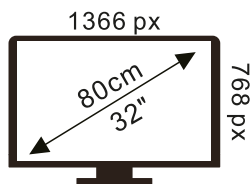

ENERG ⚡

DIJITSU

32DS8500

33 kWh/1000h

2019/2013