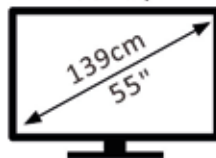

ENERG ⚡

DIJITSU

55 DG 22000

63 kWh/1000h

ABCD **E** FG

64 kWh/1000h

3840 px

2160px