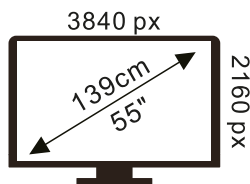

ENERG

DIJITSU

55DS8500

94 kWh/1000h

2019/2013