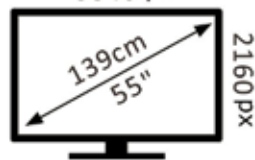

ENERG ⚡

DIJITSU

55 DS 9800

63 kWh/1000h

ABCDEF**E**FG

64 kWh/1000h

3840 px

2019/2013