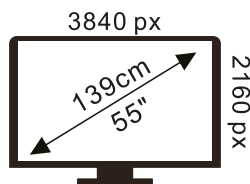

ENERG ⚡

DIJITSU

55DW9900

94 kWh/1000h

2019/2013