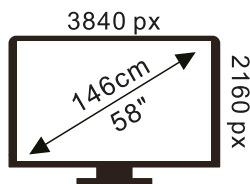

ENERGY

DIJITSU

58DW9900

98 kWh/1000h

2019/2013