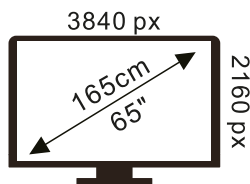

ENERGY

DIJITSU

65DS8500

137 kWh/1000h

2019/2013