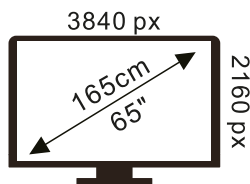

ENERG ⚡

DIJITSU

65DW9900

137 kWh/1000h

2019/2013