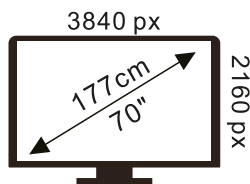

ENERG

DIJITSU

70DW9900

306 kWh/1000h

2019/2013