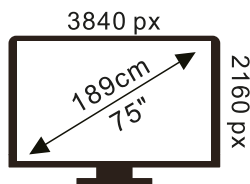

ENERG

DIJITSU

75DS8500

424 kWh/1000h

2019/2013