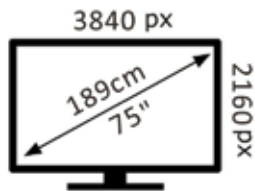

ENERG ⚡

DIJITSU

75 DS 9800

140 kWh/1000h

ABCDEF**G**

141 kWh/1000h

2019/2013