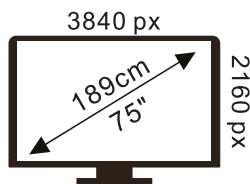

ENERG

DIJITSU

75DW9900

424 kWh/1000h

2019/2013