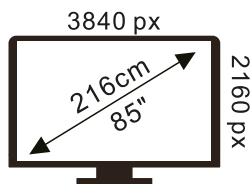

**ENERG**

**DIJITSU**

85DW9900

**542** kWh/1000h

2019/2013