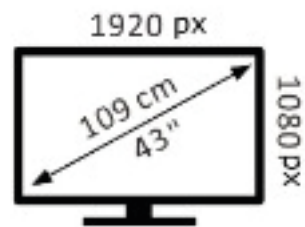

ENERG

DIJITSU

43DS8500

42 kWh/1000h

2019/2013