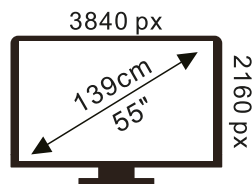

ENERG

DIJITSU

55DS8500

94 kWh/1000h

2019/2013