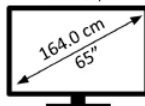

DIJITSU

65DS8800

120 kWh/1000h

ABCDEF**E**FG

120 kWh/1000h

3840 px

2160 px

2019/2013